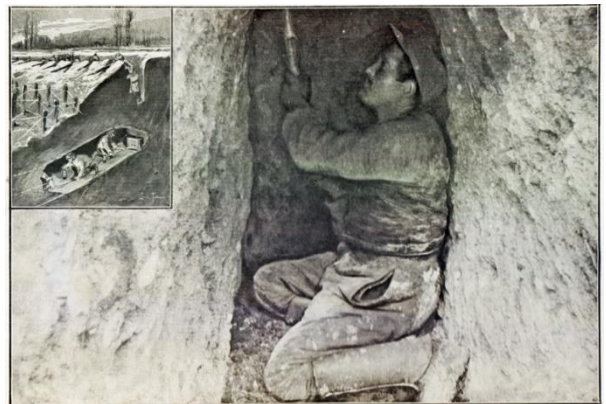

Deze reis per touringcar wordt geleid door drs N. Grosfeld en M.Grosfeld.

Om u een goed inzicht te geven in de achtergronden bezoeken we eerst het **Memorial de la Grande Guerre** in Peronne. Na de lunch daar begint onze tocht langs de frontlijn van 1916.

U krijgt daarvoor een brochure met de nodige informatie.

Omdat het november is en misschien minder fraai weer doet u er goed aan u te wapenen met warme kleding, stevige schoenen en een parapluie. U hoeft nergens grote afstanden af te leggen.

Vergeet **uw paspoort/identiteitskaart** niet. Op de achterzijde staan de gegevens voor eventuele medische hulp in het buitenland.